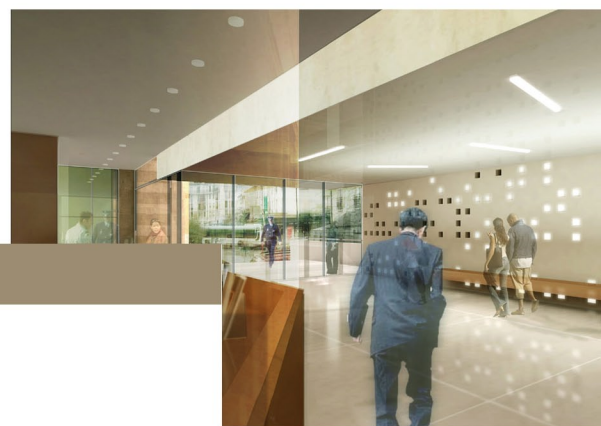

> Ameller Dubois & Associés, architectes

> BET : Batec

> Économiste : J.P. Tohier

Surface > **3800 m²**

Coût > **5 M€ HT**

Conception > **2009**

SÉCURITÉ