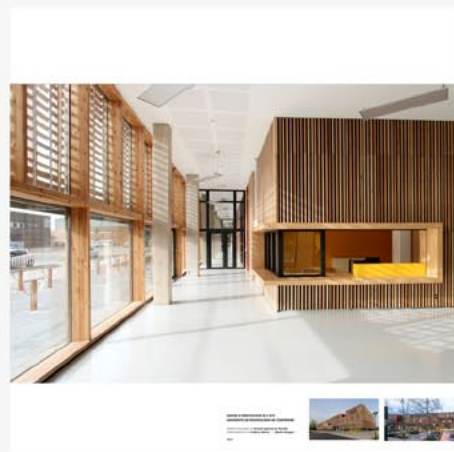

CENTRE D'INFORMATION EUROTUNNEL À CALAIS 1994

Maître d'ouvrage : Eurotunnel / Photographe : Luc Boegly

LOGEMENTS AVEC FOYER POUR JEUNES HANDICAPÉS À NANTES 2015

Maître d'ouvrage : Nantes Métropole Habitat / Photographe : Sergio Grazia

EHPAD DE L'HÔPITAL RICHAUD À VERSAILLES 2009

Maître d'ouvrage : Centre hospitalier de Versailles / Photographe : Frédéric Allinne

CENTRE D'INNOVATION DE L'UTC À COMPIÈGNE 2014

Maître d'ouvrage : Conseil régional de Picardie / Photographes : Frédéric Allinne, Noële Hoeppe

BIBLIOTHÈQUE MÉDIATHÈQUE AU RAINCY 2005

Maître d'ouvrage : Ville du Raincy / Photographe : Luc Boegly

INSTITUT SUPÉRIEUR INTERNATIONAL DU PARFUM, DE LA COSMÉTIQUE ET DE L'AROMATIQUE À VERSAILLES 2002

Maître d'ouvrage : CCI de Versailles Val-d'Oise-Yvelines / Photographe : Luc Boegly

UNITÉ ALZHEIMER À VENDÔME 2004

Maître d'ouvrage : Centre hospitalier de Vendôme / Photographe : Luc Boegly

ÉCOQUARTIER DES MÉZIÈRES ET MARCHÉ COUVERT 2013

Maître d'ouvrage : Ville de Marly-le-Roi / Photographes : Frédéric Allinne, Guillaume Grasset