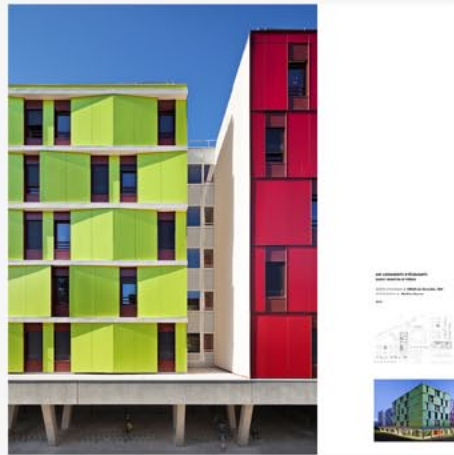

SOIXANTE-DIX-NEUF LOGEMENTS ET DIX COMMERCES À ANNEMASSE 2014
Maître d'ouvrage : SCI Chabalais Parc II / Photographe : Sergio Grazia

QUATRE CENTS LOGEMENTS D'ÉTUDIANTS À SAINT-MARTIN-D'HÈRES 2015
Maître d'ouvrage : Nantes Métropole Habitat / Photographe : Sergio Grazia

RÉSIDENCE GÉRONTOLOGIQUE DE 280 LITS À REIMS 2013
Maître d'ouvrage : CHU de Reims / Photographe : Frédéric Delangle

COMMISSARIAT DE POLICE À VILLEPINTE 1996
Maître d'ouvrage : Ministère de l'Intérieur, Ville de Villepinte / Photographe : Luc Boegly

COLLÈGE SAINT-EXUPÉRY À ANDRÉSY 2008
Maître d'ouvrage : Conseil général des Yvelines / Photographe : Jean-Paul Houdry

ENSEMBLE DE LOGEMENTS AVEC FOYER POUR ADULTES AUTISTES À PARIS XVe ZAC BOUCAUT 2015
Maître d'ouvrage : Régie immobilière de la Ville de Paris / Photographe : Takuji Shimmura

MOTO CENTER 1989
Maître d'ouvrage : Moto Center / Photographe : Philippe Ameller

LYCÉE LOUIS-ARMAND À EAUBONNE 2013
Maître d'ouvrage : Conseil régional d'Île-de-France / Photographe : Luc Boegly