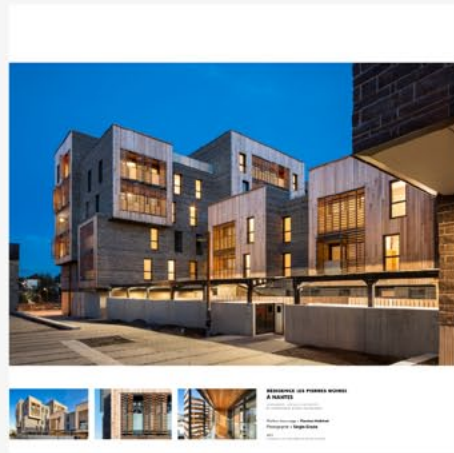

CENTRE D'INFORMATION EUROTUNNEL À CALAIS 1994

Maître d'ouvrage : Eurotunnel / Photographe : Luc Boegly

LOGEMENTS AVEC FOYER POUR JEUNES HANDICAPÉS À NANTES 2015

Maître d'ouvrage : Nantes Métropole Habitat / Photographe : Sergio Grazia

EHPAD DE L'HÔPITAL RICHAUD À VERSAILLES 2009

Maître d'ouvrage : Centre hospitalier de Versailles / Photographe : Frédéric Allinne

CENTRE D'INNOVATION DE L'UTC À COMPIÈGNE 2014

Maître d'ouvrage : Conseil régional de Picardie / Photographes : Frédéric Allinne, Noële Hoeppe

BIBLIOTHÈQUE MÉDIATHÈQUE AU RAINCY 2005

Maître d'ouvrage : Ville du Raincy / Photographe : Luc Boegly

INSTITUT SUPÉRIEUR INTERNATIONAL DU PARFUM, DE LA COSMÉTIQUE ET DE L'AROMATIQUE À VERSAILLES 2002

Maître d'ouvrage : CCI de Versailles Val-d'Oise-Yvelines / Photographe : Luc Boegly

UNITÉ ALZHEIMER À VENDÔME 2004

Maître d'ouvrage : Centre hospitalier de Vendôme / Photographe : Luc Boegly

ÉCOQUARTIER DES MÉZIÈRES ET MARCHÉ COUVERT 2013

Maître d'ouvrage : Ville de Marly-le-Roi / Photographes : Frédéric Allinne, Guillaume Grasset